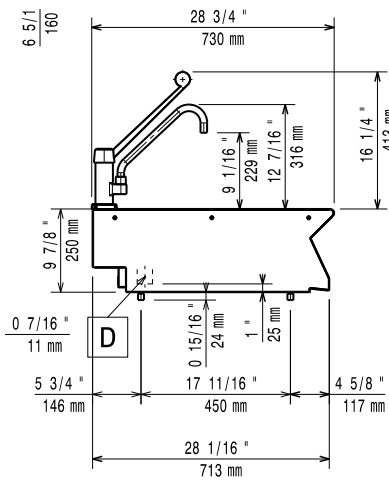

Konstrukcija

- Uređaj dubine 730mm za veću radnu površinu.
- Radna ploha od nehrđajućeg čelika AISI 304, debljine 1,5 mm.
- Korito od nehrđajućeg čelika AISI 304, debljine 1mm.
- Model ima pravokutne bočne rubove kako bi se uravnotežili susjedni uređaji i izbjegle zamke nečistoća u prorezima.
- Svi vanjski paneli od nehrđajućeg čelika s površinskom obradom Scotch Brite.

Opcijska dodatna oprema

- Pribor za brtvljenje spojeva PNC 206086
- Nosač za "mosni" sustav - 800 mm PNC 206137
- Nosač za "mosni" sustav - 1000 mm PNC 206138
- Nosač za "mosni" sustav - 1200 mm PNC 206139
- Nosač za "mosni" sustav - 1400 mm PNC 206140
- Nosač za "mosni" sustav - 1600 mm PNC 206141
- Nosač za "mosni" sustav - 400 mm PNC 206154
- Nastavak za dimnjak 400 mm PNC 206303
- Bočni rukohvat za elemente linije 700 - Marine PNC 206307
- Stražnji rukohvat 800 mm - Marine PNC 206308
- Prednji rukohvat - 400mm PNC 216046
- Prednji rukohvat - 800mm PNC 216047
- Prednji rukohvat - 1200mm PNC 216049
- Prednji rukohvat - 1600mm PNC 216050
- Široki rukohvat / polica za odlaganje - 400 mm PNC 216185
- Široki rukohvat / polica za odlaganje - 800 mm PNC 216186
- Par bočnih panela za stolne uređaje PNC 216277

ODOBRENJE: _____

Prednja/e

Bočna/o

CW11 = Ulaz hladne vode
 D = Ispust
 HW1 = Ulaz tople vode

Gornja/e

Voda:

Veličina cijevi hladne/tople
 vode 1/2"

Ključne informacije:

Vanjske dimenzije, širina: 400 mm
 Vanjske dimenzije, dubina: 730 mm
 Vanjske dimenzije, visina: 250 mm
 Neto težina: 10 kg