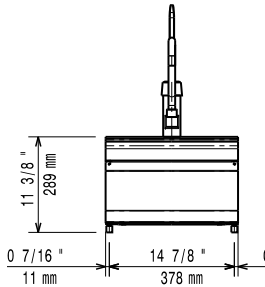

Kratke specifikacije

Br. stavke: _____

Glavne značajke

- Pipa za toplom i hladnom vodom.
- Korito dimenzije GN1/1, 150 mm dubine.
- Prikladni za instalaciju na radnu plohu.
- Uređaj se instalira na otvorena postolja (ormariće s otvorenim postoljem), mosnu konstrukciju ili na konzolne sustave.

Konstrukcija

- Uređaj dubine 730mm za veću radnu površinu.
- Radna ploha od nehrđajućeg čelika AISI 304, debljine 1,5 mm.
- Korito od nehrđajućeg čelika AISI 304, debljine 1mm.
- Model ima pravokutne bočne rubove kako bi se uravnotežili susjedni uređaji i izbjegle zamke nečistoća u prorezima.
- Svi vanjski paneli od nehrđajućeg čelika s površinskom obradom Scotch Brite.

ODOBRENJE: _____

Prednja/e

Bočna/o

CW11 = Ulaz hladne vode
 D = Ispust
 HW1 = Ulaz tople vode

Gornja/e

Voda:

Veličina cijevi hladne/tople
 vode 1/2"

Ključne informacije:

Vanjske dimenzije, širina: 400 mm
 Vanjske dimenzije, dubina: 730 mm
 Vanjske dimenzije, visina: 250 mm
 Neto težina: 10 kg