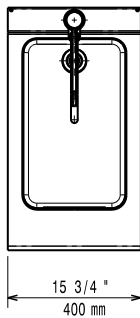

Kratke specifikacije

Br. stavke: _____

Glavne značajke

- Pipa za toplom i hladnom vodom.
- Korito dimenzije GN1/1, 150 mm dubine.
- Prikladni za instalaciju na radnu plohu.
- Uređaj se instalira na otvorena postolja (ormariće s otvorenim postoljem), mosnu konstrukciju ili na konzolne sustave.

Konstrukcija

- Uređaj dubine 730mm za veću radnu površinu.
- Radna ploha od nehrđajućeg čelika AISI 304, debljine 1,5 mm.
- Korito od nehrđajućeg čelika AISI 304, debljine 1mm.
- Model ima pravokutne bočne rubove kako bi se uravnotežili susjedni uređaji i izbjegle zamke nečistoća u prorezima.
- Svi vanjski paneli od nehrđajućeg čelika s površinskom obradom Scotch Brite.

ODOBRENJE: _____

Prednja/e

Bočna/o

CW11 = Ulaz hladne vode
 D = Ispust
 HW1 = Ulaz tople vode

Gornja/e

Voda:

Veličina cijevi hladne/tople
 vode 1/2"

Ključne informacije:

Vanjske dimenzije, širina: 400 mm
 Vanjske dimenzije, dubina: 730 mm
 Vanjske dimenzije, visina: 250 mm
 Neto težina: 10 kg